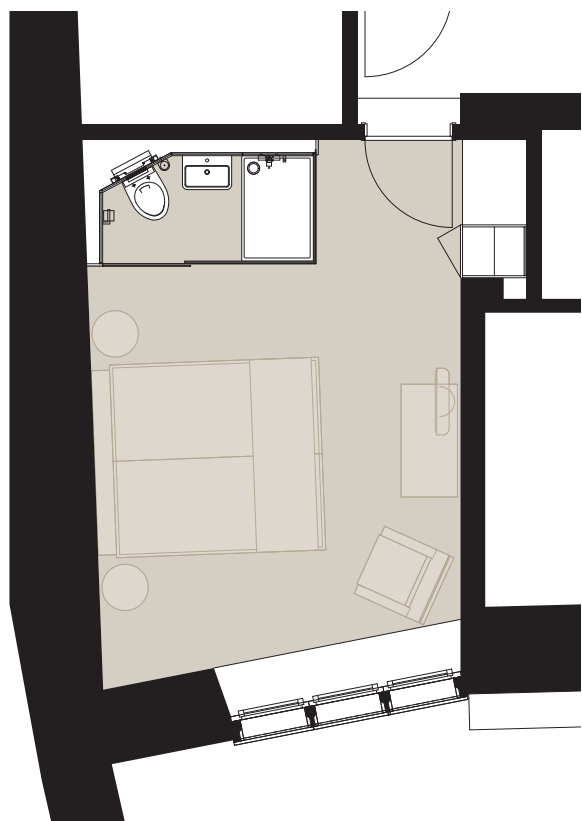

## ZIMMER **KLASSIK** Nr. 15

Grösse: **20.2 m<sup>2</sup>**

Geschoss: **1.OG**

0 1 2 3m