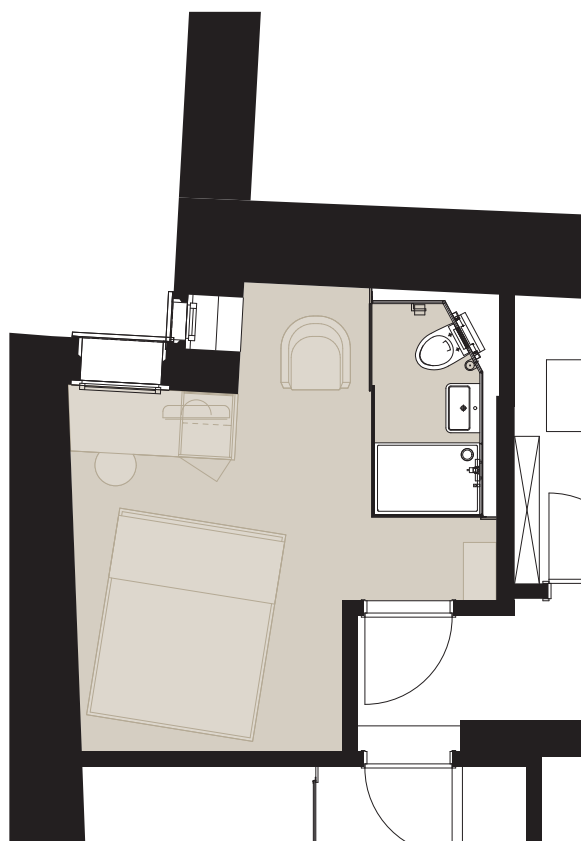

ZIMMER **POP** Nr. 16

Grösse: **14.8 m<sup>2</sup>**

Geschoss: **1.OG**

0 1 2 3m