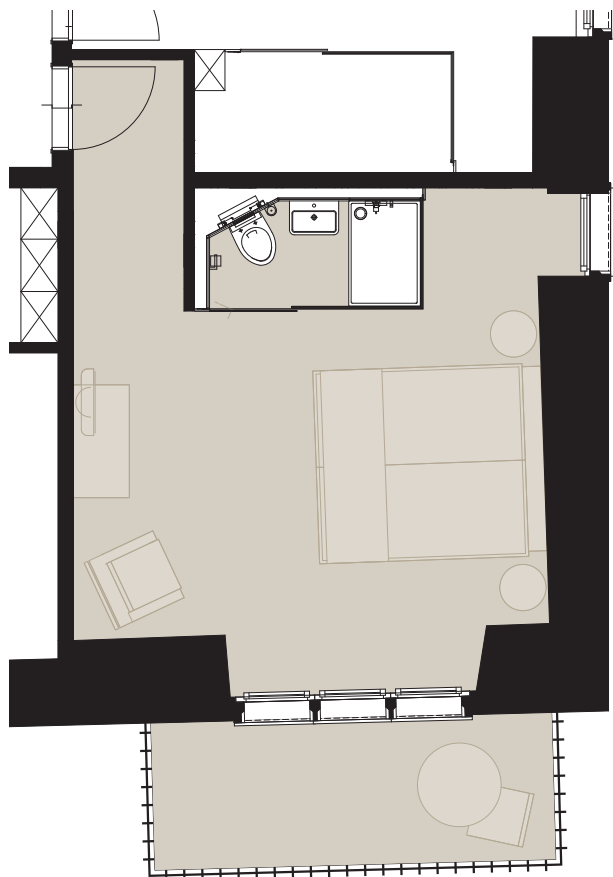

ZIMMER MUSKAT Nr. 22

Grösse: **23.0 m² + Balkon**

Geschoss: **2.OG**

0 1 2 3m