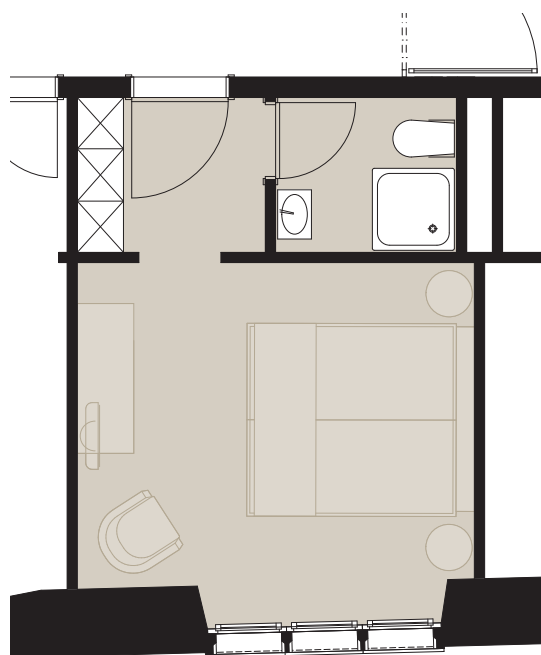

ZIMMER **SALBEI** Nr. 24

Grösse: **15.8 m<sup>2</sup>**

Geschoss: **2.OG**

0 1 2 3m