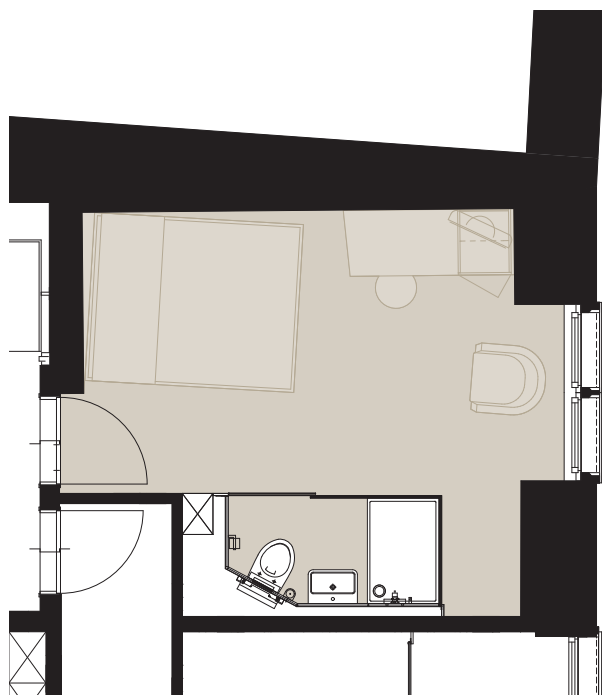

ZIMMER **KRISTALL** Nr. 41

Grösse: **16.6 m<sup>2</sup>**

Geschoss: **4.0G**

0 1 2 3m