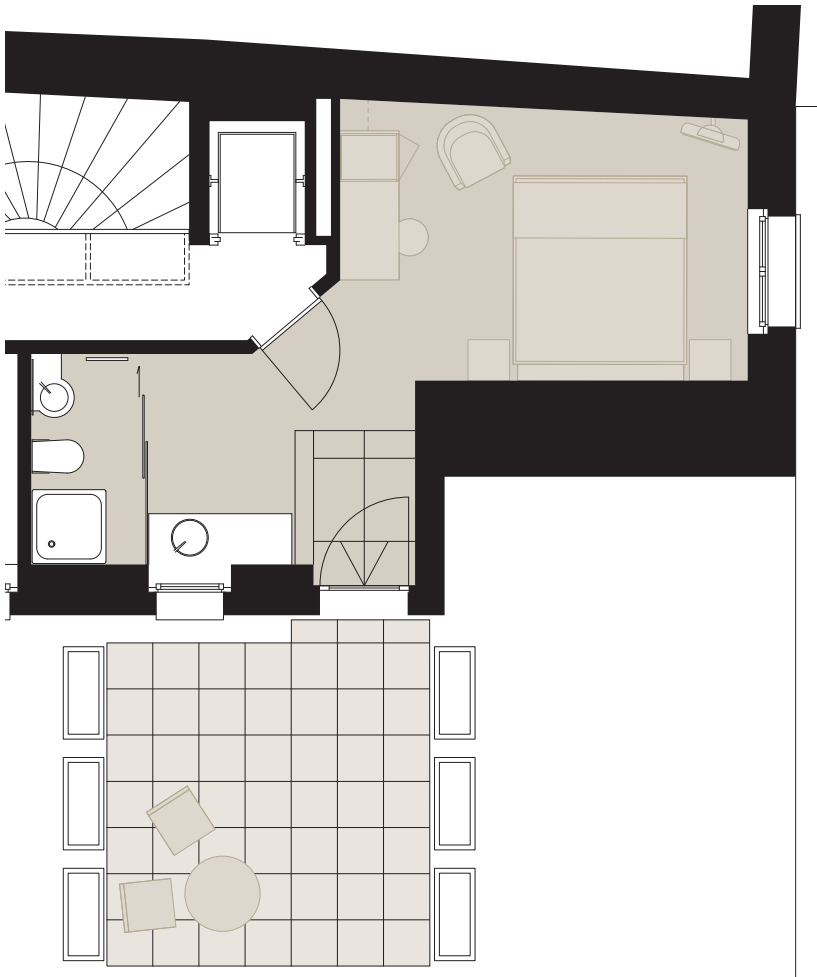

ZIMMER **JUPITER** Nr. 52

Grösse: **20.7 m² + 35 m² Dachterrace**

Geschoss: **5.OG**

0 1 2 3m