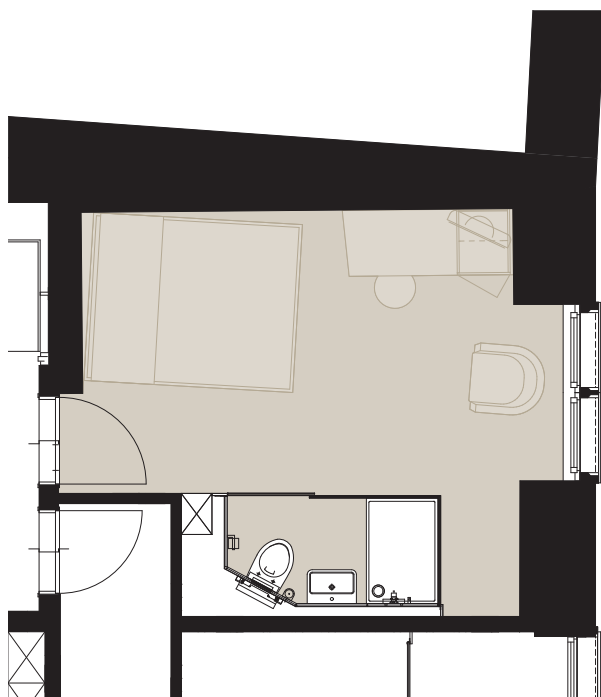

ZIMMER **KRISTALL** Nr. 41

Grösse: **16.6 m²**

Geschoss: **4.0G**

0 1 2 3m