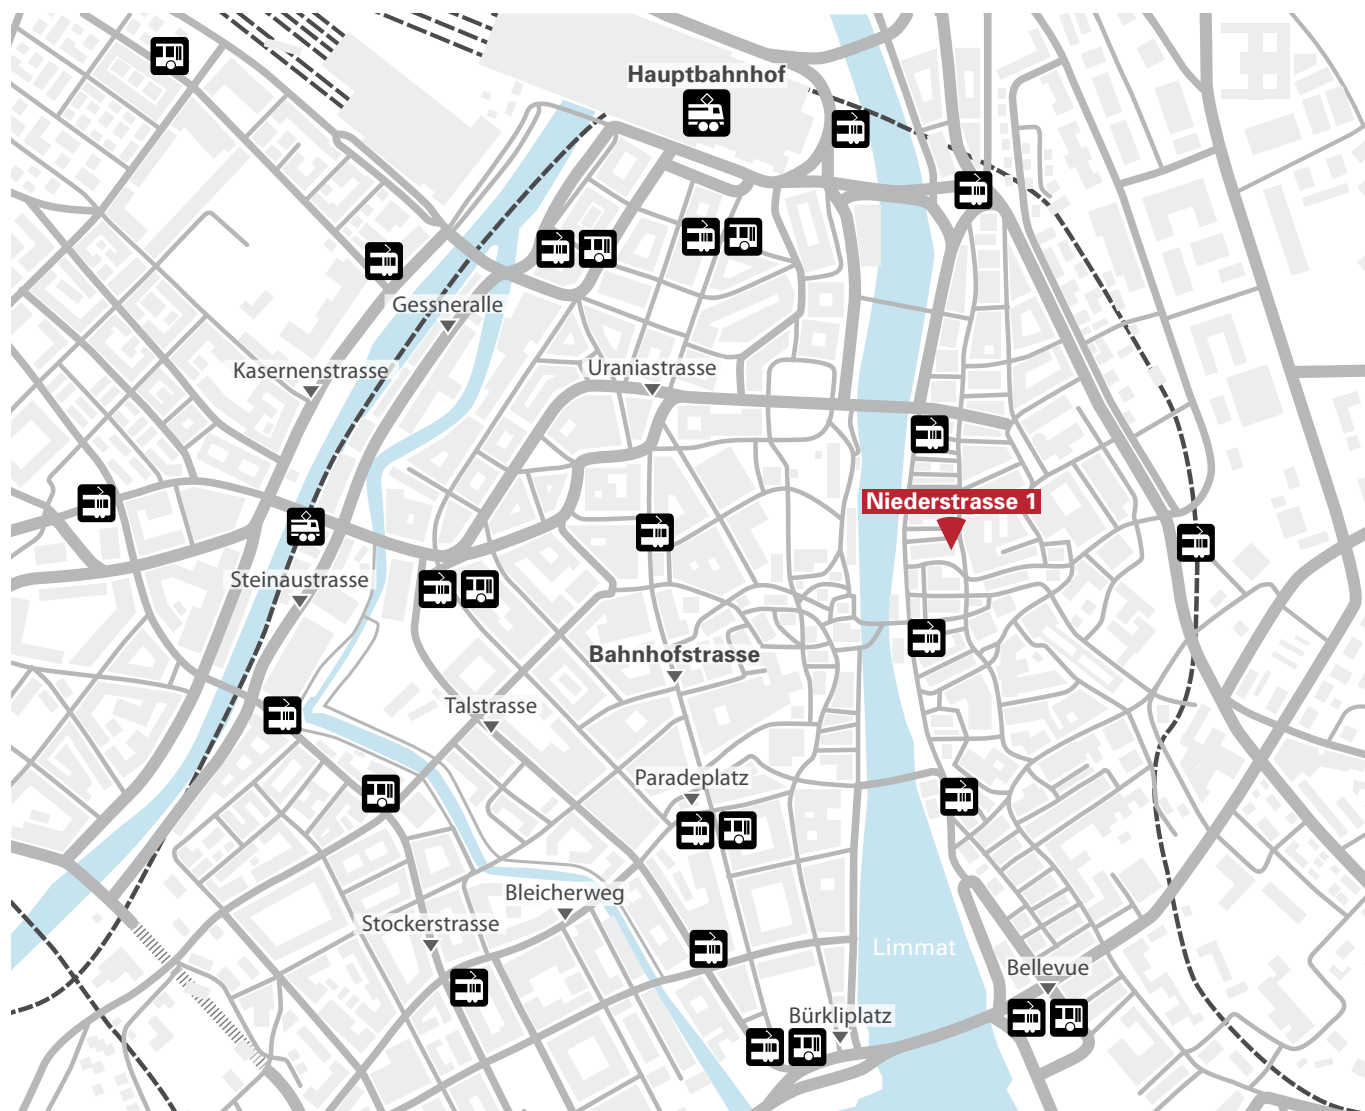

LAGEPLAN / MAP OF THE AREA

DISTANZEN / DISTANCES

			 
Zürich HB	1 km	2 Min.	8 Min.
Bellevue	1.2 km	4 Min.	5 Min.
Flughafen / Airport	11 km	15 Min.	22 Min.
Luzern / Lucerne	53 km	43 Min.	58 Min.
Basel	85 km	61 Min.	65 Min.
St. Gallen	84 km	55 Min.	84 Min.
Bern	126 km	87 Min.	68 Min.

ADRESSE / ADDRESS

bed-sitting-rooms.ch
Niederstrasse 1
CH - 8001 Zürich